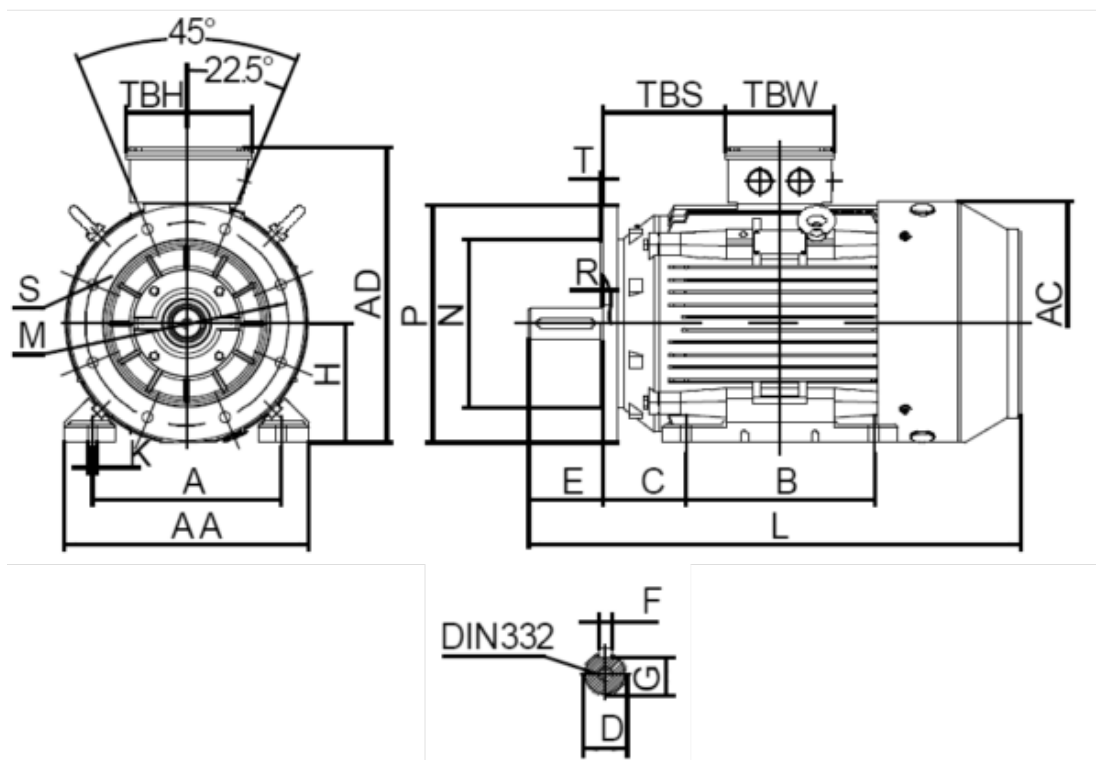

Varenummer: 250303700427  
 Beskrivelse: Kleedrive T3C 225S-4 37.0KW 1400 o/min  
 3x400/690V 50HZ IP55 B35 Eff=93,9%

## Mål

A = 356	F = 18	TBW = 186
AA = 440	G = 53	
AC = Ø459	H = 225	
AD = 558	HD = 333	
B = 286	K = Ø19	
C = 149	L = 810	
D = Ø60	TBH = 233	
E = 140	TBS = 199	